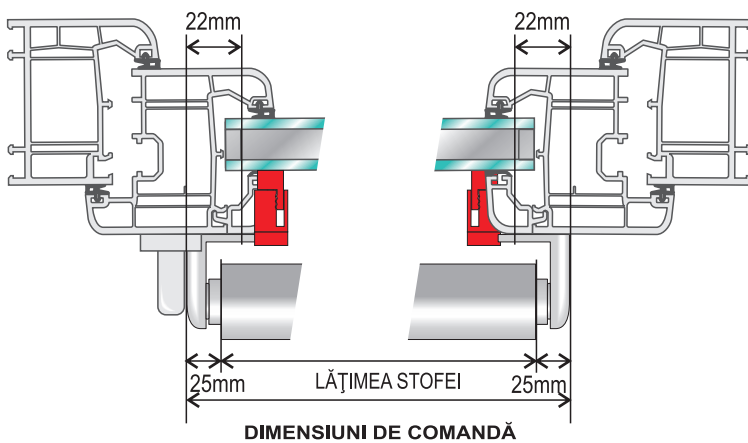

Instrucțiuni de măsurare a roletelor interioare ZEBRA ÉCO, ZEBRA BASIC si ZEBRA OPTIMUS

1. Masurarea roletelor ZEBRA ECO

MĂSURARE - PENTRU MONTAREA CU/FARA CONSOLE DIN PVC

Lățimea roletei notăm inclusiv cu suportur.

MĂSURAREA LĂȚIMII

MĂSURAREA ÎNĂLȚIMII

2. Masurarea roletelor ZEBRA BASIC

MĂSURARE - PENTRU MONTAREA CU ȘURUBURI

Lățimea roletei notăm inclusiv cu suportur.

MĂSURAREA LĂȚIMII

MĂSURAREA ÎNĂLȚIMII

3. Masurarea roletelor ZEBRA OPTIMUS

MĂSURARE - PENTRU MONTAREA CU BANDĂ DUBLU ADEZIVĂ

MĂSURAREA LĂȚIMII

MĂSURAREA ÎNĂLȚIMII

4. Masurarea roletelor ZEBRA ELITE

Masurarea LATIMII

Masurarea INALTIMII