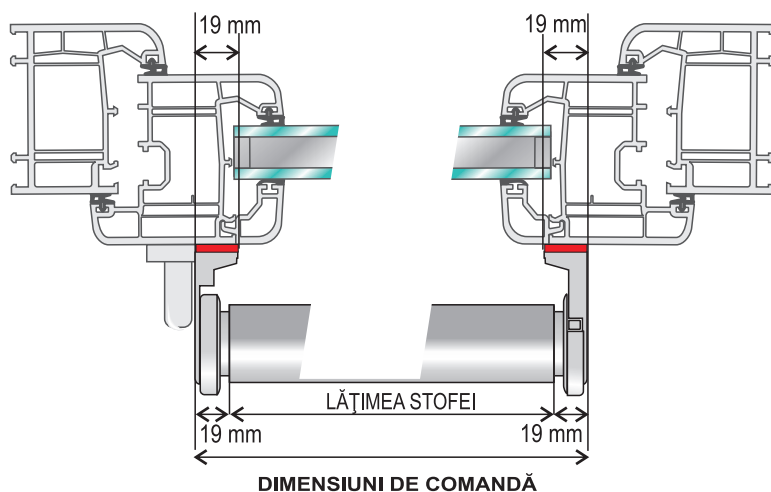

Instrucțiuni de măsurare a roletelor interioare ZEBRA ÉCO, ZEBRA BASIC si ZEBRA OPTIMUS

1. Masurarea roletelor ZEBRA ECO

MĂSURARE - PENTRU MONTAREA CU/FARA CONSOLE DIN PVC

Lățimea roletei notăm inclusiv cu suportur.

MĂSURAREA LĂȚIMII

MĂSURAREA ÎNĂLȚIMII

2. Masurarea roletelor ZEBRA BASIC

MĂSURARE - PENTRU MONTAREA CU ȘURUBURI

Lățimea roletei notăm inclusiv cu suportur.

MĂSURAREA LĂȚIMII

MĂSURAREA ÎNĂLȚIMII

3. Masurarea roletelor ZEBRA OPTIMUS

MĂSURARE - PENTRU MONTAREA CU BANDĂ DUBLU ADEZIVĂ

MĂSURAREA LĂȚIMII

MĂSURAREA ÎNĂLȚIMII

4. Masurarea roletelor ZEBRA ELITE

Masurarea LATIMII

Masurarea INALTIMII