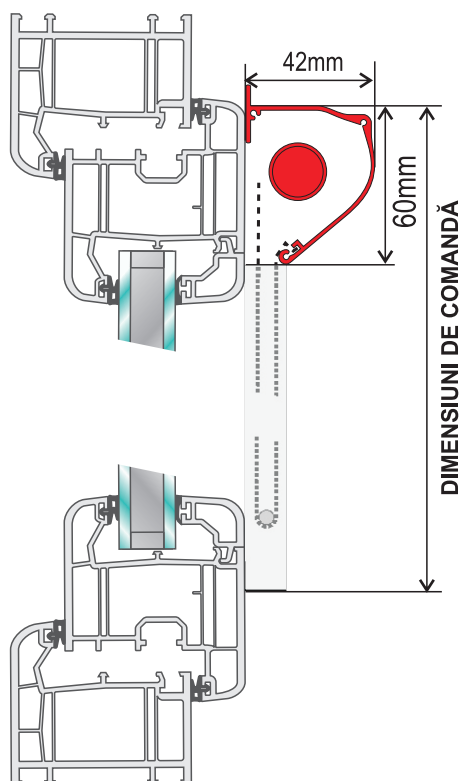

Instrucțiuni de măsurare a roletelor interioare ZEBRA ÉCO, ZEBRA BASIC si ZEBRA OPTIMUS

1. Masurarea roletelor ZEBRA ECO

MĂSURARE - PENTRU MONTAREA CU/FARA CONSOLE DIN PVC

Lățimea roletei notăm inclusiv cu suportur.

MĂSURAREA LĂȚIMII

MĂSURAREA ÎNĂLȚIMII

2. Masurarea roletelor ZEBRA BASIC

MĂSURARE - PENTRU MONTAREA CU ȘURUBURI

Lățimea roletei notăm inclusiv cu suportur.

MĂSURAREA LĂȚIMII

MĂSURAREA ÎNĂLȚIMII

3. Masurarea roletelor ZEBRA OPTIMUS

MĂSURARE - PENTRU MONTAREA CU BANDĂ DUBLU ADEZIVĂ

MĂSURAREA LĂȚIMII

MĂSURAREA ÎNĂLȚIMII

4. Masurarea roletelor ZEBRA ELITE

Masurarea LATIMII

Masurarea INALTIMII