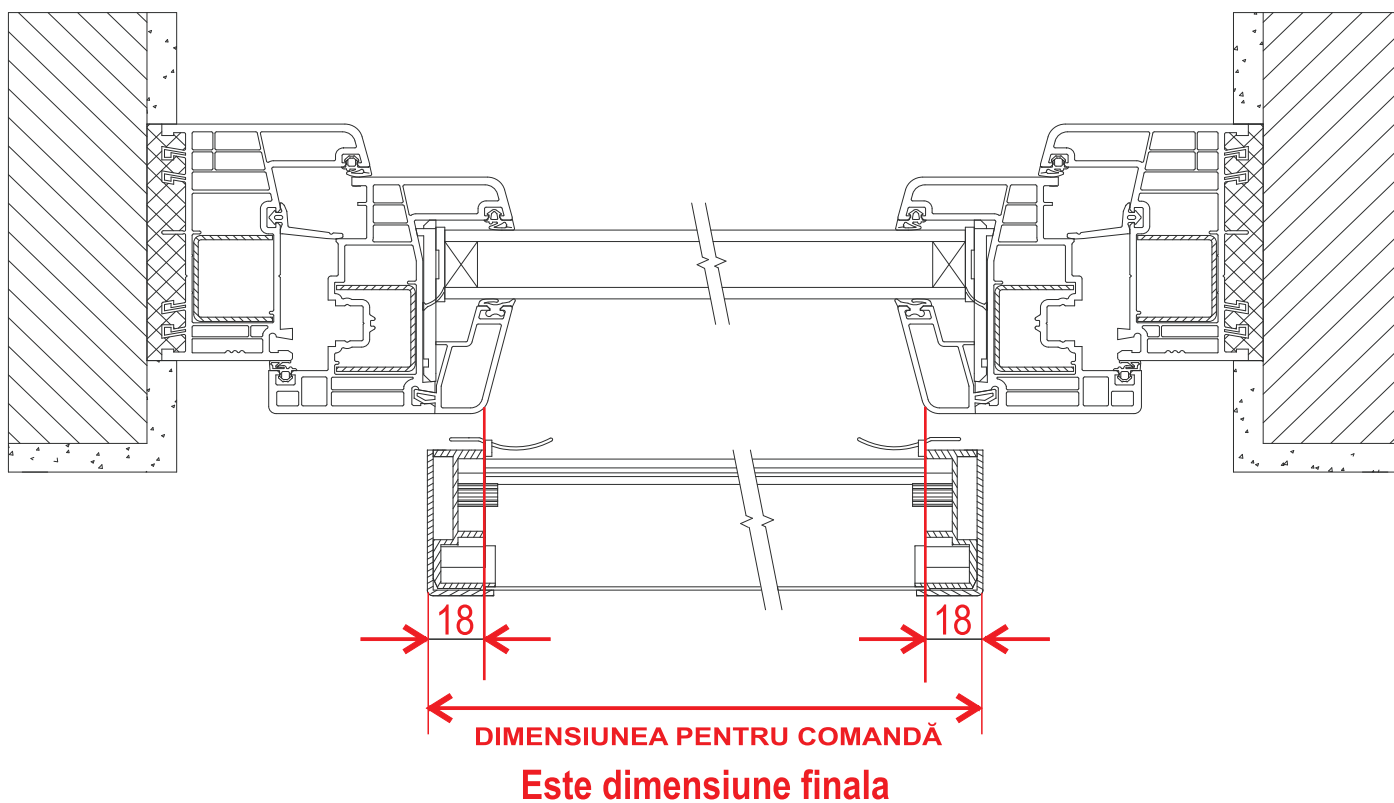

Instrucțiuni de măsurare a roletelor interioare ZEBRA ÉCO, ZEBRA BASIC si ZEBRA OPTIMUS

1. Masurarea roletelor ZEBRA ECO

MĂSURARE - PENTRU MONTAREA CU/FARA CONSOLE DIN PVC

Lățimea roletei notăm inclusiv cu suportur.

MĂSURAREA LĂȚIMII

MĂSURAREA ÎNĂLȚIMII

2. Masurarea roletelor ZEBRA BASIC

MĂSURARE - PENTRU MONTAREA CU ȘURUBURI

Lățimea roletei notăm inclusiv cu suportur.

MĂSURAREA LĂȚIMII

MĂSURAREA ÎNĂLȚIMII

3. Masurarea roletelor ZEBRA OPTIMUS

MĂSURARE - PENTRU MONTAREA CU BANDĂ DUBLU ADEZIVĂ

MĂSURAREA LĂȚIMII

MĂSURAREA ÎNĂLȚIMII

4. Masurarea roletelor ZEBRA ELITE

Masurarea LATIMII

Masurarea INALTIMII