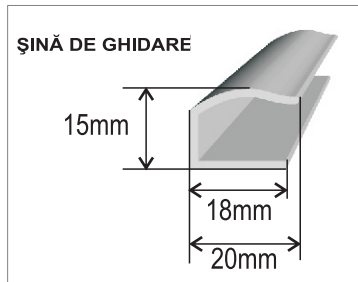

Instrucțiuni de măsurare a roletelor interioare ZEBRA ÉCO, ZEBRA BASIC si ZEBRA OPTIMUS

1. Masurarea roletelor ZEBRA ECO

MĂSURARE - PENTRU MONTAREA CU/FARA CONSOLE DIN PVC

Lățimea roletei notăm inclusiv cu suportur.

MĂSURAREA LĂȚIMII

MĂSURAREA ÎNĂLȚIMII

2. Masurarea roletelor ZEBRA BASIC

MĂSURARE - PENTRU MONTAREA CU ȘURUBURI

Lățimea roletei notăm inclusiv cu suportur.

MĂSURAREA LĂȚIMII

MĂSURAREA ÎNĂLȚIMII

3. Masurarea roletelor ZEBRA OPTIMUS

MĂSURARE - PENTRU MONTAREA CU BANDĂ DUBLU ADEZIVĂ

MĂSURAREA LĂȚIMII

MĂSURAREA ÎNĂLȚIMII

4. Masurarea roletelor ZEBRA ELITE

Masurarea LATIMII

Masurarea INALTIMII