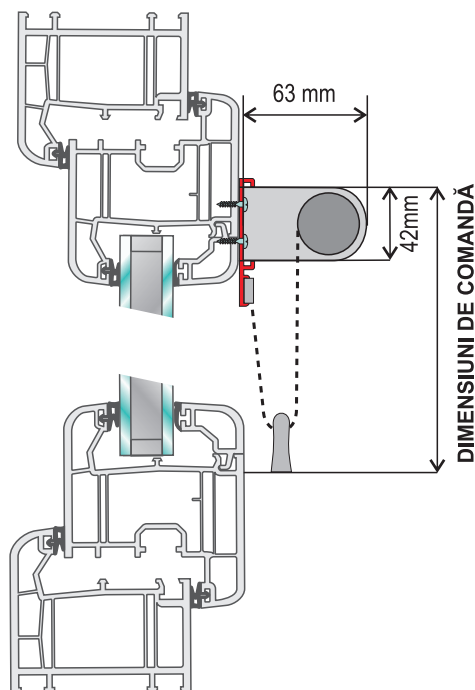

Instrucțiuni de măsurare a roletelor interioare ZEBRA ÉCO, ZEBRA BASIC si ZEBRA OPTIMUS

1. Masurarea roletelor ZEBRA ECO

MĂSURARE - PENTRU MONTAREA CU/FARA CONSOLE DIN PVC

Lățimea roletei notăm inclusiv cu suportur.

MĂSURAREA LĂȚIMII

MĂSURAREA ÎNĂLȚIMII

2. Masurarea roletelor ZEBRA BASIC

MĂSURARE - PENTRU MONTAREA CU ȘURUBURI

Lățimea roletei notăm inclusiv cu suportur.

MĂSURAREA LĂȚIMII

MĂSURAREA ÎNĂLȚIMII

3. Masurarea roletelor ZEBRA OPTIMUS

MĂSURARE - PENTRU MONTAREA CU BANDĂ DUBLU ADEZIVĂ

MĂSURAREA LĂȚIMII

MĂSURAREA ÎNĂLȚIMII

4. Masurarea roletelor ZEBRA ELITE

Masurarea LATIMII

Masurarea INALTIMII