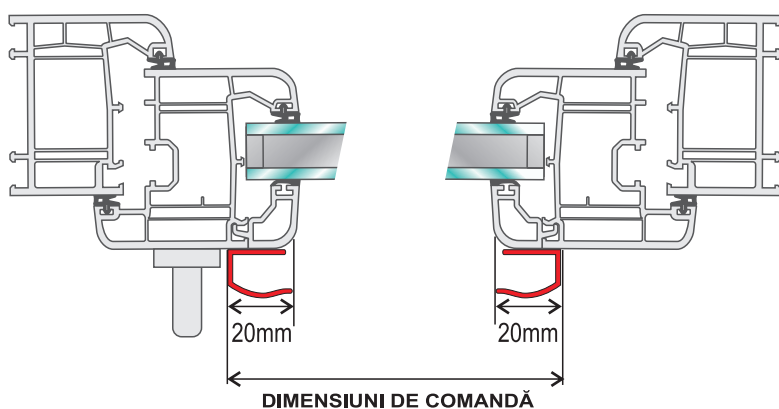

Instrucțiuni de măsurare a roletelor interioare ZEBRA ÉCO, ZEBRA BASIC si ZEBRA OPTIMUS

1. Masurarea roletelor ZEBRA ECO

MĂSURARE - PENTRU MONTAREA CU/FARA CONSOLE DIN PVC

Lățimea roletei notăm inclusiv cu suportur.

MĂSURAREA LĂȚIMII

MĂSURAREA ÎNĂLȚIMII

2. Masurarea roletelor ZEBRA BASIC

MĂSURARE - PENTRU MONTAREA CU ȘURUBURI

Lățimea roletei notăm inclusiv cu suportur.

MĂSURAREA LĂȚIMII

MĂSURAREA ÎNĂLȚIMII

3. Masurarea roletelor ZEBRA OPTIMUS

MĂSURARE - PENTRU MONTAREA CU BANDĂ DUBLU ADEZIVĂ

MĂSURAREA LĂȚIMII

MĂSURAREA ÎNĂLȚIMII

4. Masurarea roletelor ZEBRA ELITE

Masurarea LATIMII

Masurarea INALTIMII