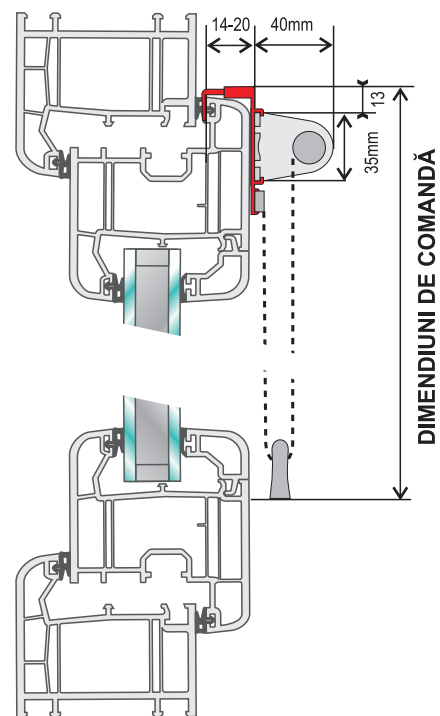

Instrucțiuni de măsurare a roletelor interioare ZEBRA ÉCO, ZEBRA BASIC si ZEBRA OPTIMUS

1. Masurarea roletelor ZEBRA ECO

MĂSURARE - PENTRU MONTAREA CU/FARA CONSOLE DIN PVC

Lățimea roletei notăm inclusiv cu suportur.

MĂSURAREA LĂȚIMII

MĂSURAREA ÎNĂLȚIMII

2. Masurarea roletelor ZEBRA BASIC

MĂSURARE - PENTRU MONTAREA CU ȘURUBURI

Lățimea roletei notăm inclusiv cu suportur.

MĂSURAREA LĂȚIMII

MĂSURAREA ÎNĂLȚIMII

3. Masurarea roletelor ZEBRA OPTIMUS

MĂSURARE - PENTRU MONTAREA CU BANDĂ DUBLU ADEZIVĂ

MĂSURAREA LĂȚIMII

MĂSURAREA ÎNĂLȚIMII

4. Masurarea roletelor ZEBRA ELITE

Masurarea LATIMII

Masurarea INALTIMII